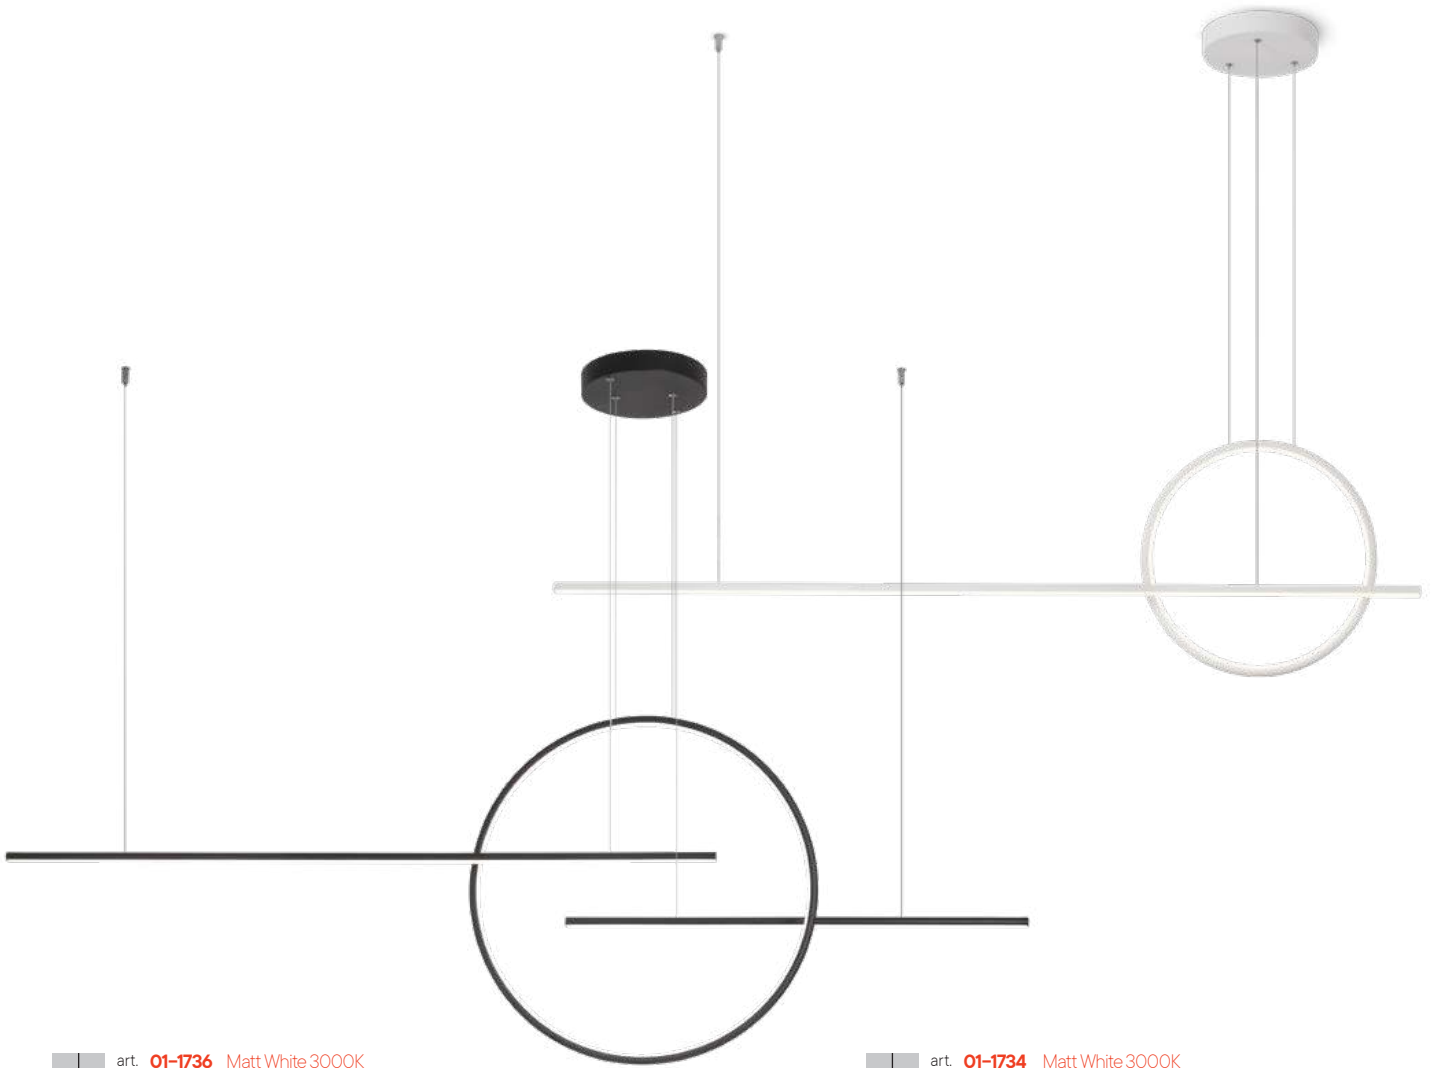

01-1735

Suspensions for interior equipped with SMD LEDs, structure in aluminum and metal electrostatically painted in matt white or matt black, diffuser of opal white silicone.

Serie de suspensii pentru interior echipate cu LED-uri SMD, structură din aluminiu și metal vopsit în câmp electrostatic alb mat sau negru mat, dispensor din silicon alb opal.

Sospensioni per interni, equipaggiate con SMD LED, struttura in alluminio e metallo verniciata a polveri bianco opaco o nero opaco, diffusore in silicone opalino bianco.

Серия люстр для интерьера, оснащенных светодиодами SMD, структура из алюминия и металла окрашенного в электростатическом поле в белый матовый или черный матовый цвет, рассеиватель из белого опалового силикона.

Beltéri függesztékek, SMD LED-el szerelve, elektrosztatikus mezőben matt fehérre vagy matt feketére festett alumínium és fém szerkezet, szilikon fehér opál diszperzór.

Интериорен осветител от SMD LED, корпус от алуминий и стомана в бял или черен мат, дифузор от бял силикон.

Závesné interiérové svietidlo, vybavené LED diódami SMD, konštrukcia z hliníka a kovu elektrosztaticky lakovaná v matnej bielej alebo matnej čiernej farbe, difuzor z opálového bieleho silikónu.

- art. **01-1736** Matt White 3000K
- art. **01-1737** Matt Black 3000K
- art. **01-1849** Matt White 4000K
- art. **01-1850** Matt Black 4000K